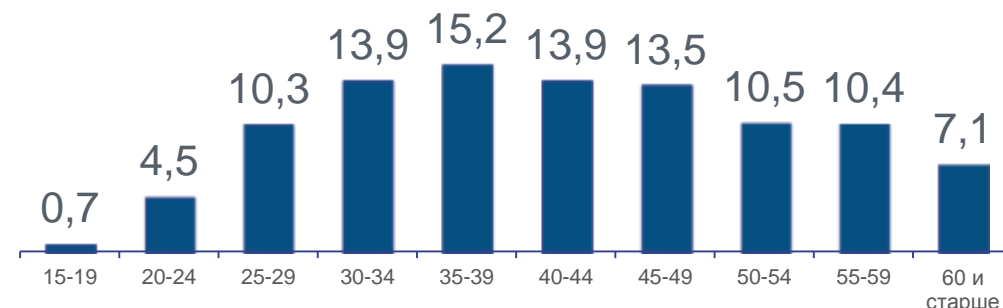

ЗАНЯТОСТЬ И БЕЗРАБОТИЦА В АЛТАЙСКОМ КРАЕ*

IV КВАРТАЛ 2022 ГОДА, В ПРОЦЕНТАХ

Уровень занятости

Распределение числа занятых по возрастным группам

городское население

64,4

сельское население

50,3

мужчины

66,9

женщины

51,5

Структура занятого населения по уровню образования

* По данным выборочного обследования рабочей силы в возрасте 15 лет и старше

Уровень безработицы

Распределение числа безработных по возрастным группам