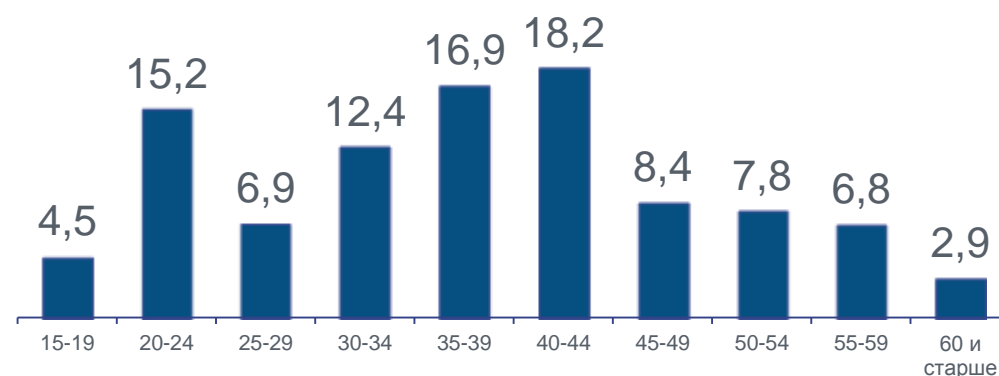

ЗАНЯТОСТЬ И БЕЗРАБОТИЦА В АЛТАЙСКОМ КРАЕ*

IV КВАРТАЛ 2022 ГОДА, В ПРОЦЕНТАХ

Уровень занятости

Распределение числа занятых по возрастным группам

городское население

64,4

сельское население

50,3

мужчины

66,9

женщины

51,5

Структура занятого населения по уровню образования

* По данным выборочного обследования рабочей силы в возрасте 15 лет и старше

Уровень безработицы

Распределение числа безработных по возрастным группам

Среднее время поиска работы

5,3
месяца

Способы поиска работы

* По данным выборочного обследования рабочей силы в возрасте 15 лет и старше.